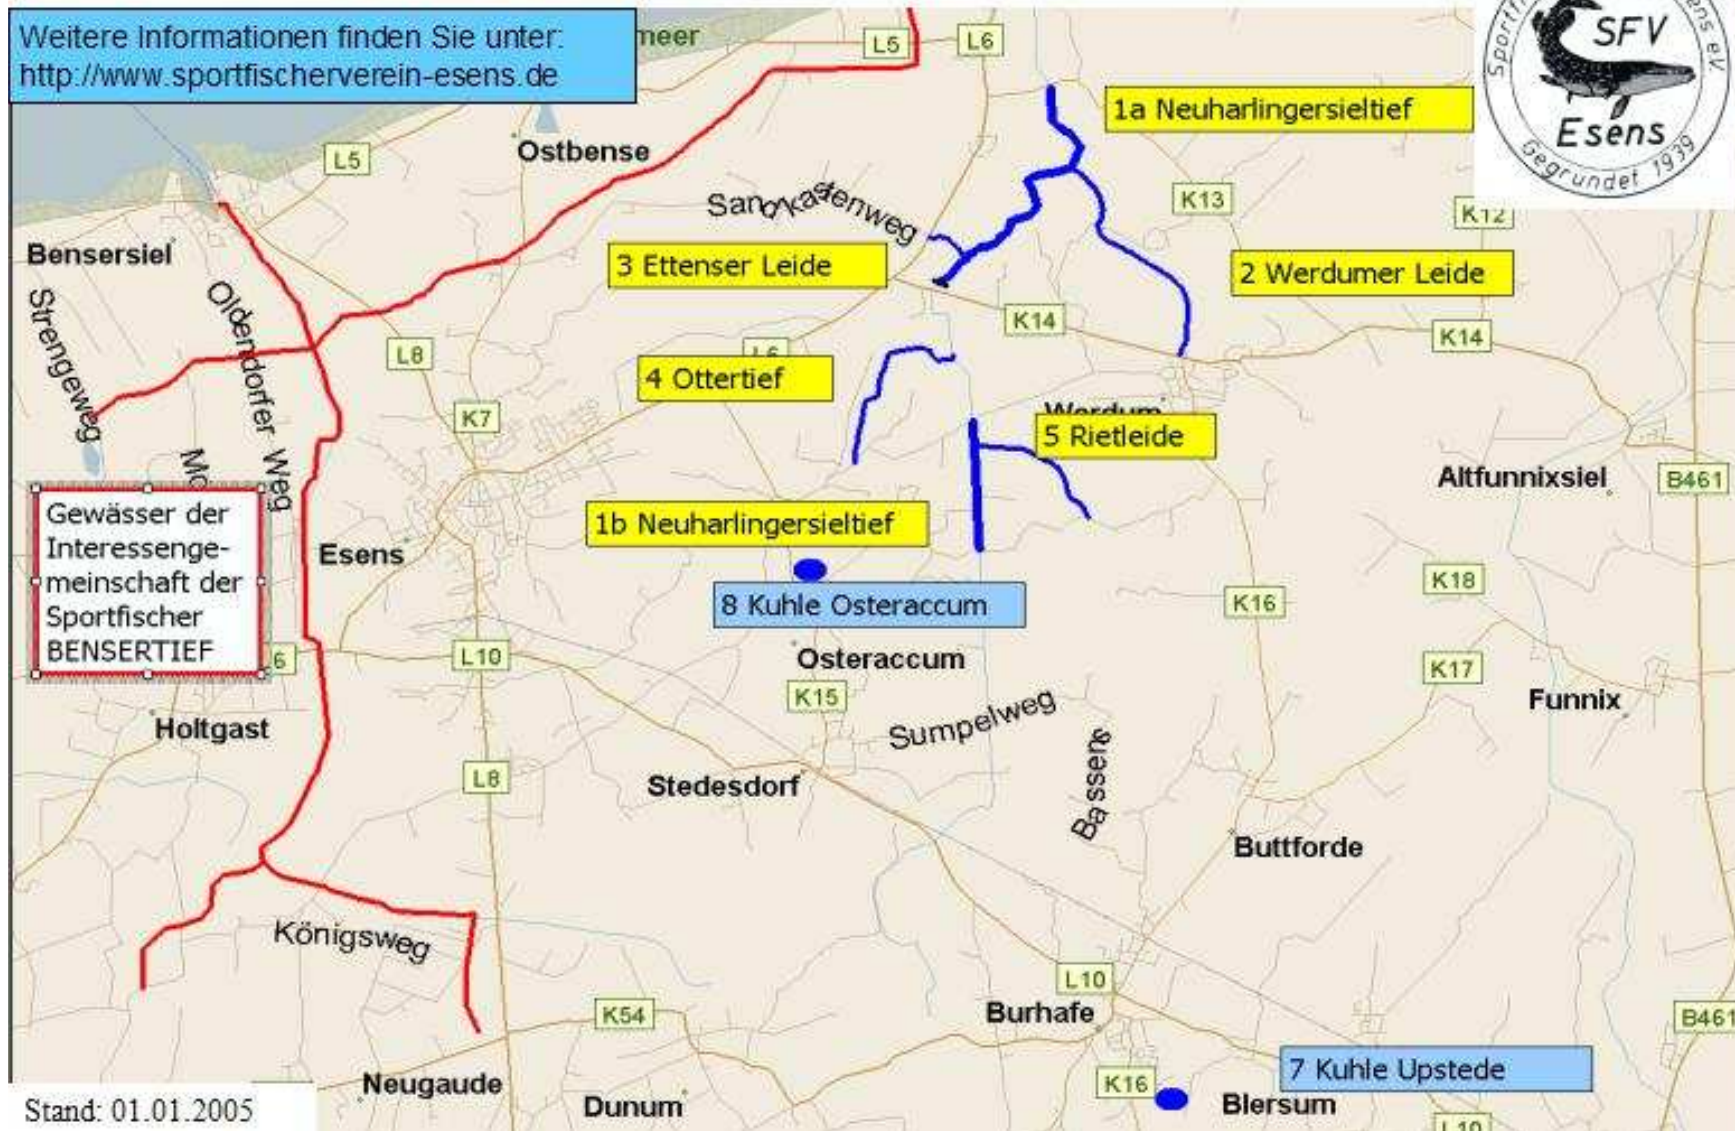

# Gewässerkarte des SFV Esens e.V.

Weitere Informationen finden Sie unter:  
<http://www.sportfischerverein-esens.de>

Stand: 01.01.2005